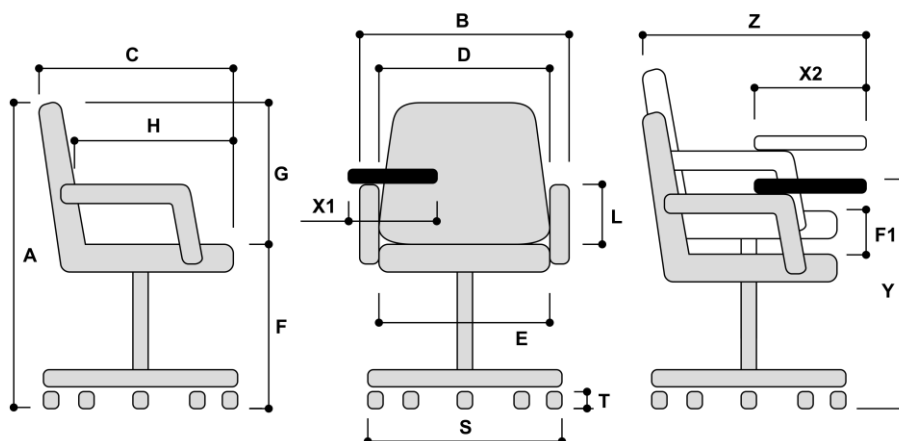

KB-PAPILLON

30/07/2025

Specyfikacja modelu :

- na podstawie KYLIE z kółkami
- BS-KYLIE-NY-4B 720 - Podstawa krzesłowa nylonowa 4-ramienna wysoka
- MR-KYLIE-NY-B (313) czarny - Wspornik siedziska, stalowy

Wymiary całkowite (mm)		Od	Do	Zakres
Wysokość całkowita	A	760		
Szerokość całkowita	B	500		
Głębokość całkowita	C	550		
Szerokość oparcia	D	400		
Szerokość siedziska	E	480		
Wysokość do wierzchu siedziska	F	445		F1
Wysokość oparcia od wierzchu siedziska	G	315		
Głębokość siedziska	H	450		
Wysokość podłokietnika	L			
Średnica podstawy	S	700		
Średnica kółek	T	60		
Szerokość stolika	X1			
Głębokość stolika	X2			
Wysokość stolika od podłoża	Y			
Głębokość całkowita ze stolikiem	Z			